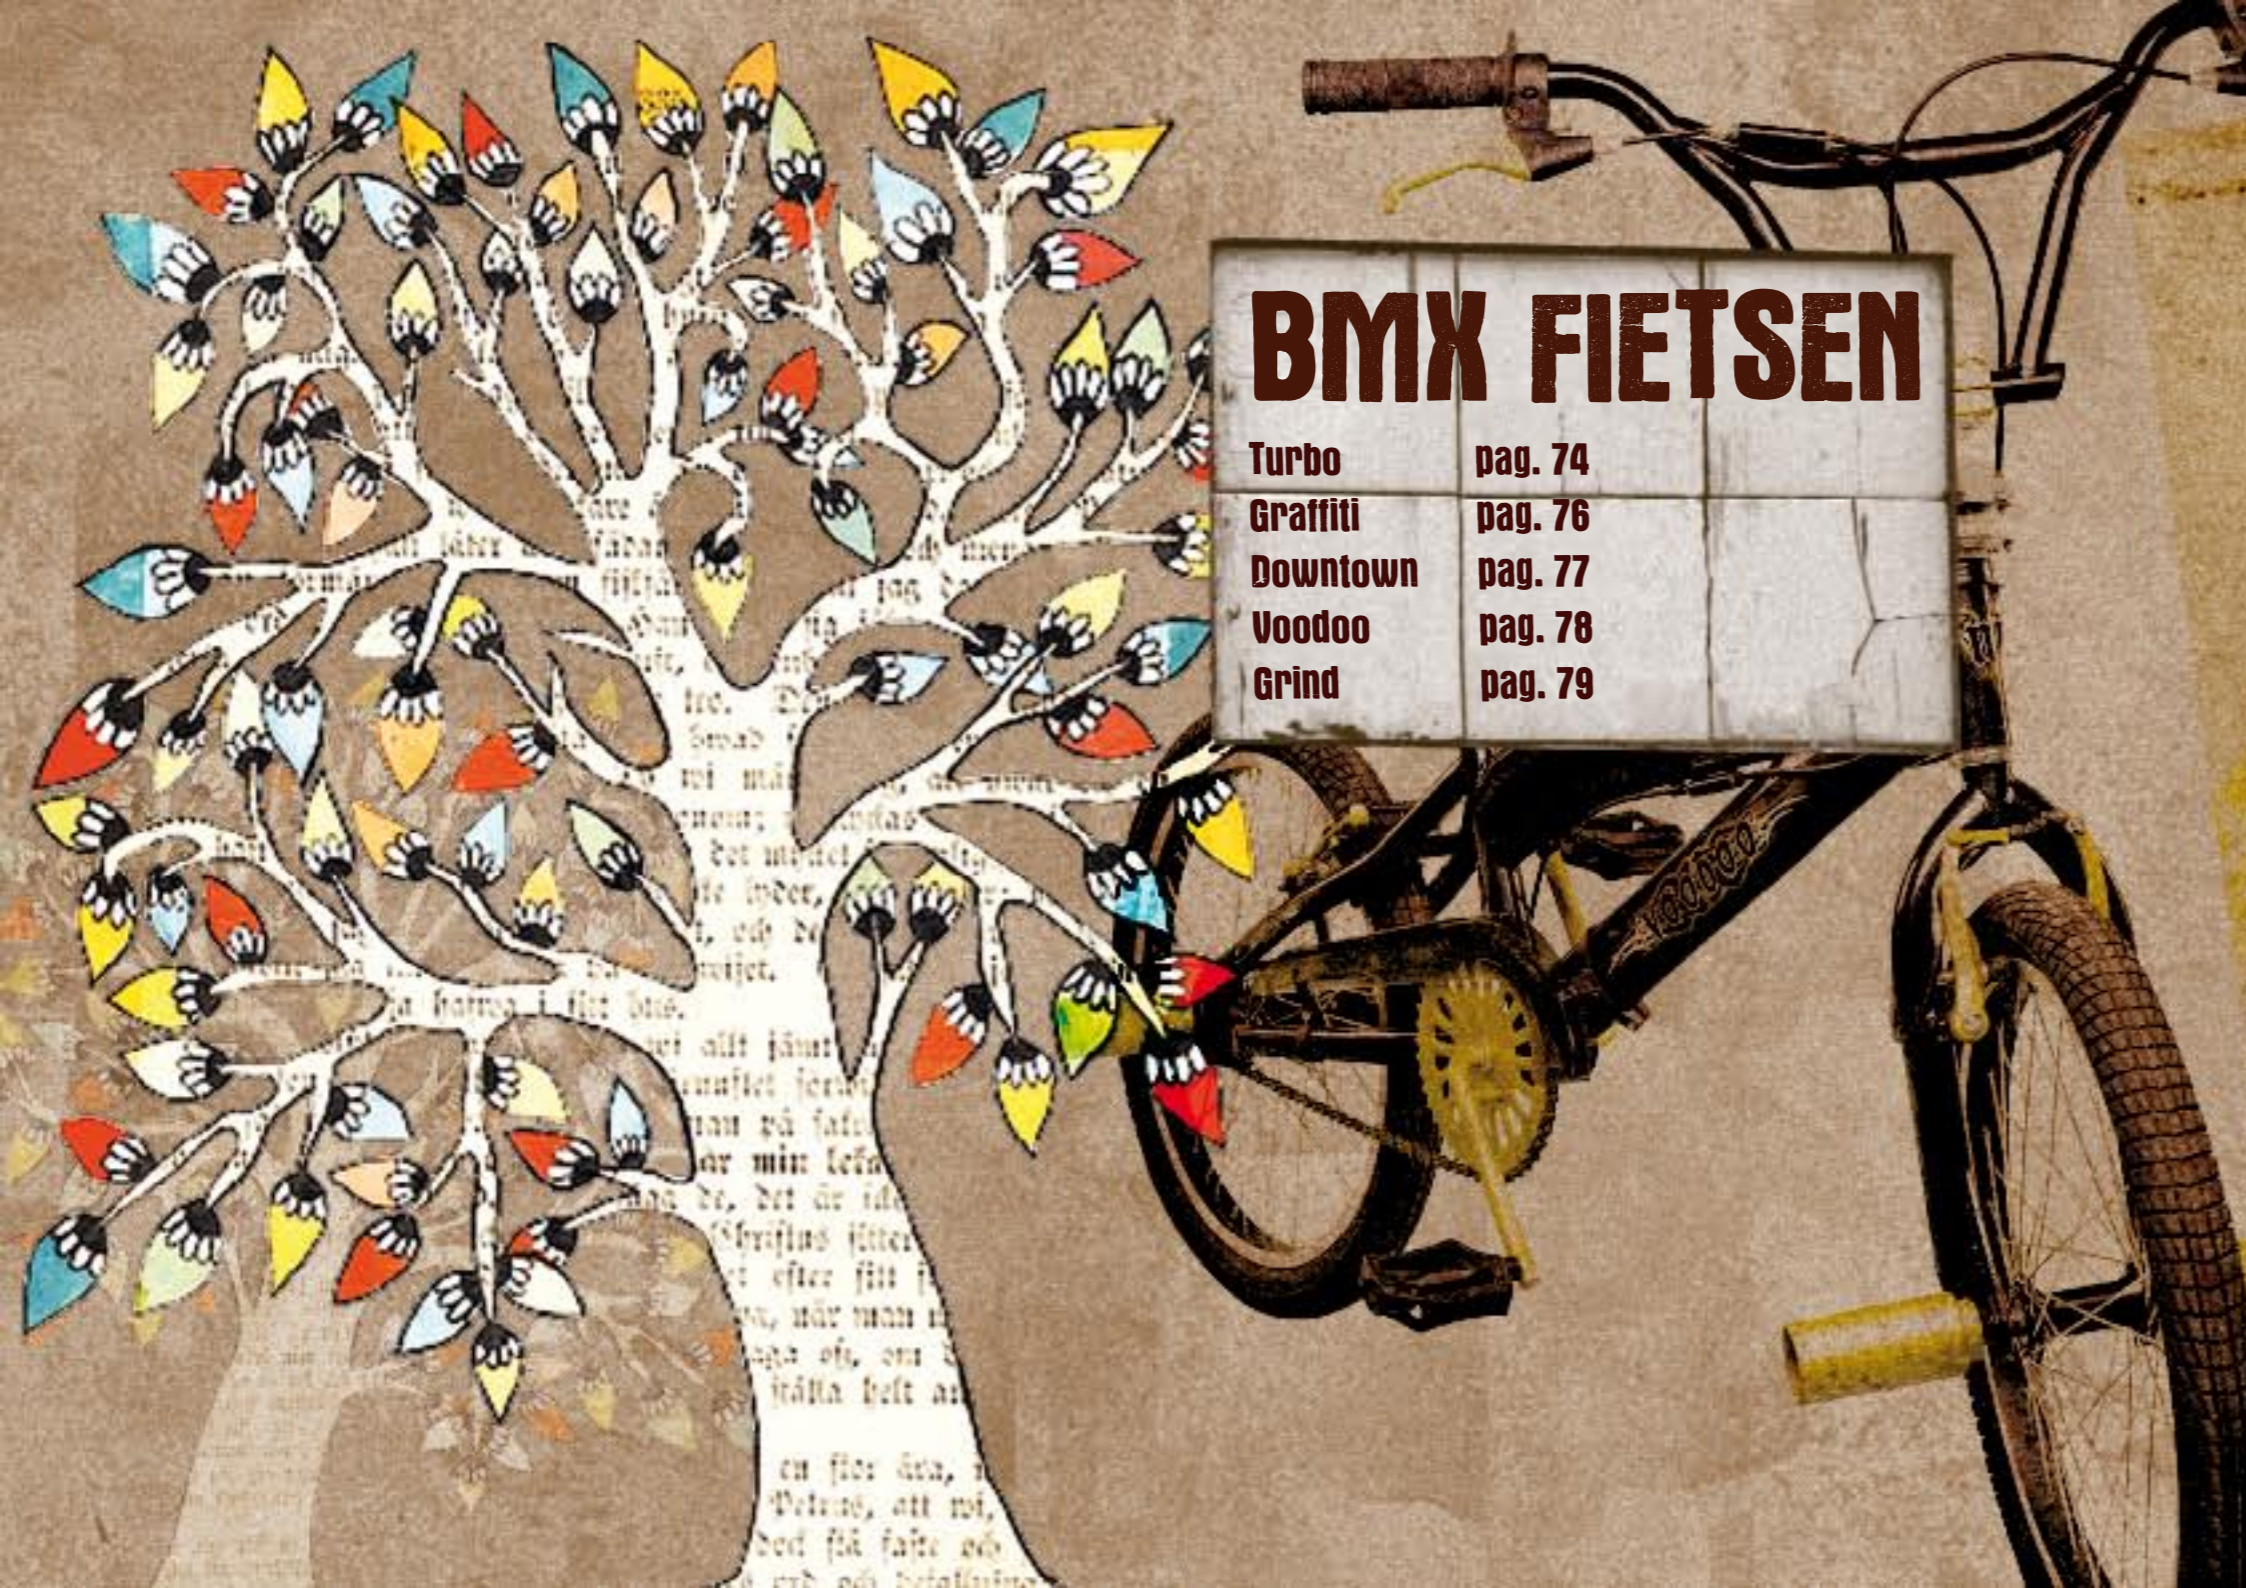

Prijs 16" fiets € 189,- Prijs 20" fiets € 229,-

16" fiets wordt geleverd met zijwielen.

Scout 16"  
Cream Gray

Scout 20"  
Cream Gray

Wild Rose 20"  
Green / Yellow

Wild Rose 20"  
Pink / Gray

## Wild Rose

GIRL POWER  
STEVIG EN COMFORTABEL.  
ZODAT STOERE MEIDEN VEILIG  
OP PAD KUNNEN.

**Frame** Staal **Voorvork** Aluminium/Staal, verend **Versnellingen** Shimano remnaaf (20"), Shimano Nexus 3 speed (24") **Remmen** Velgrem **Stuurpen** Aluminium **Zadelpen** Staal, vast **Verlichting** Voor/achter AXA batterij  
**Prijs 20" fiets** € 289,- **Prijs 24" fiets** € 349,-

Wild Rose 24"  
Green / Yellow

Wild Rose 24"  
Pink / Gray