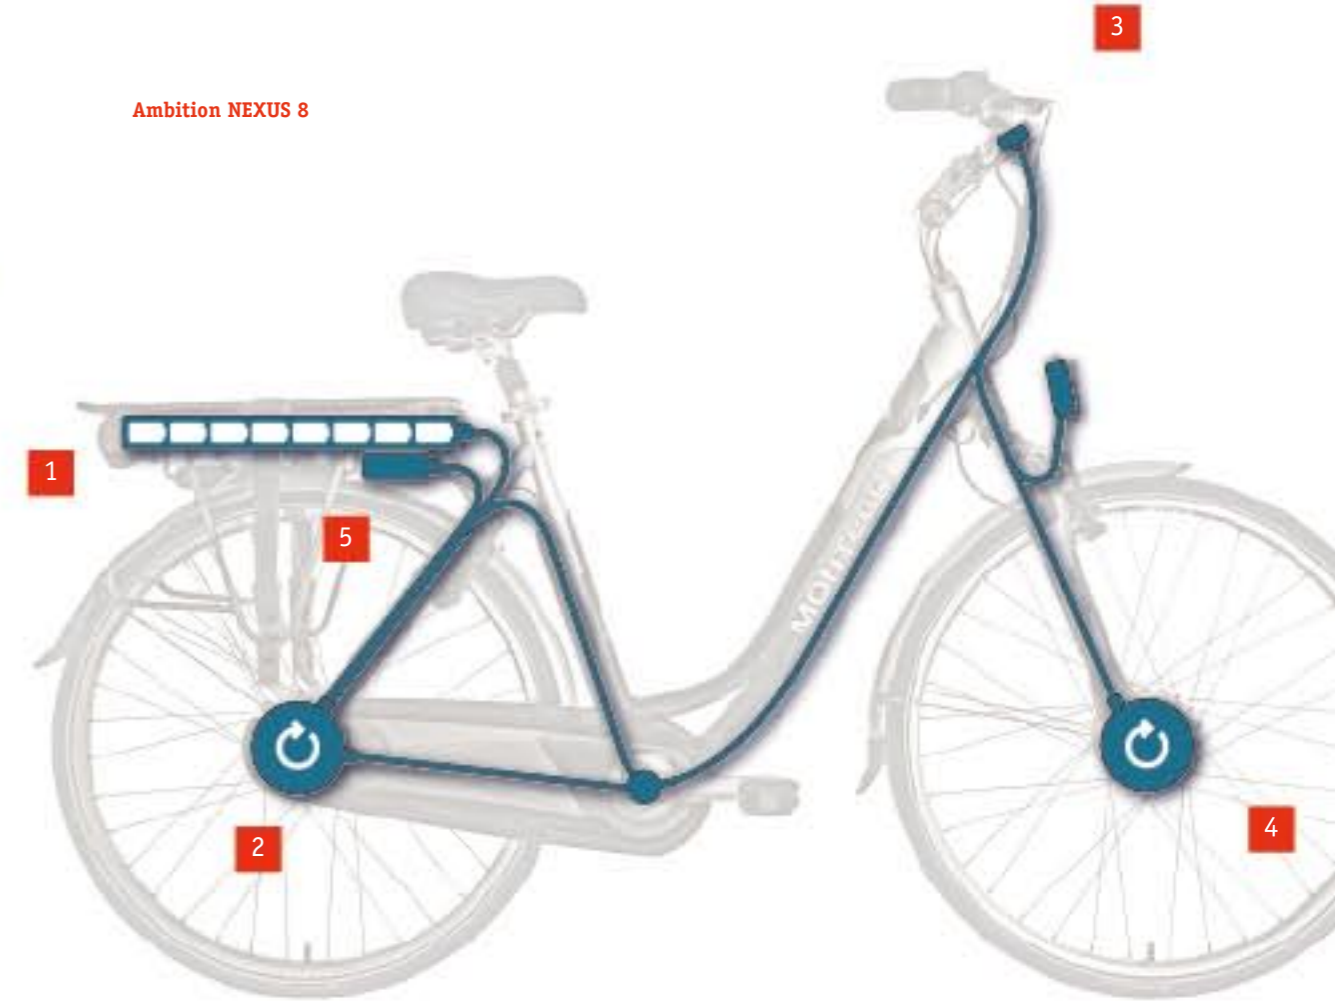

Ambition NEXUS 8