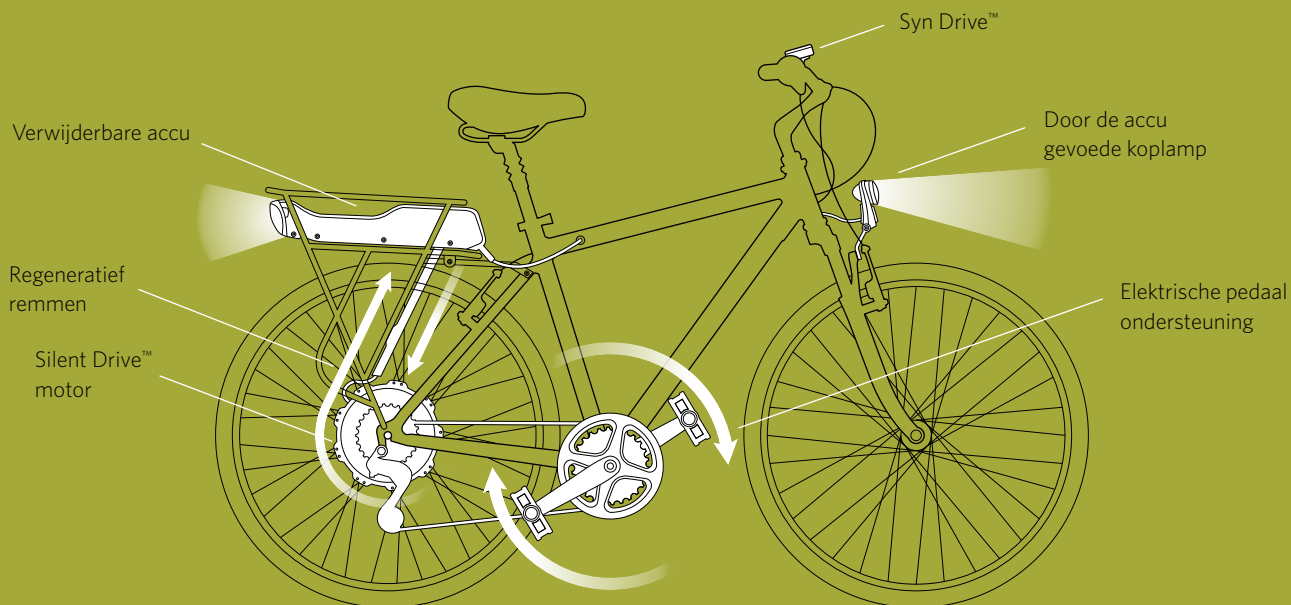

WIEL Alloy rear hub; aluminum 32-hole 20" rim

ONDERDELEN Single speed; freewheel

KLEUR Silver/Blue

ride+

Het elektrische steuntje in de rug.

Ze zien eruit als een normale fiets maar het geheim zit in het achterwiel. De Ride+ fietsen zijn lichtgewicht hybride fietsen die voorzien zijn van een wrijvingsloze elektromotor die heel compact in het achterwiel is ingebouwd. Je eigen trapenergie wordt gemeten door een sensor en afhankelijk van het gekozen niveau, biedt de motor extra ondersteuning. De eenvoudige bediening maakt de fiets geschikt voor iedereen die een duwtje in de rug nodig heeft. Hoogwaardige techniek zorgt ervoor dat tijdens het afremmen energie wordt teruggewonnen waardoor de actieradius toeneemt. De hoogwaardige Lithium-Ionaccu is fraai weggewerkt onder de bagagedrager en met een volle lading kan ongeveer

Uw kracht, plus!

Ride+ is een fiets met een motor en een accu die, eenmaal ingeschakeld, het de rijder mogelijk maakt om verder, sneller en met minder inspanning te trappen. In tegenstelling tot brommers en scooters is er geen gashendel; schakel gewoon de Trek Syn Drive in, bepaal het gewenste ondersteuningsniveau en ga.