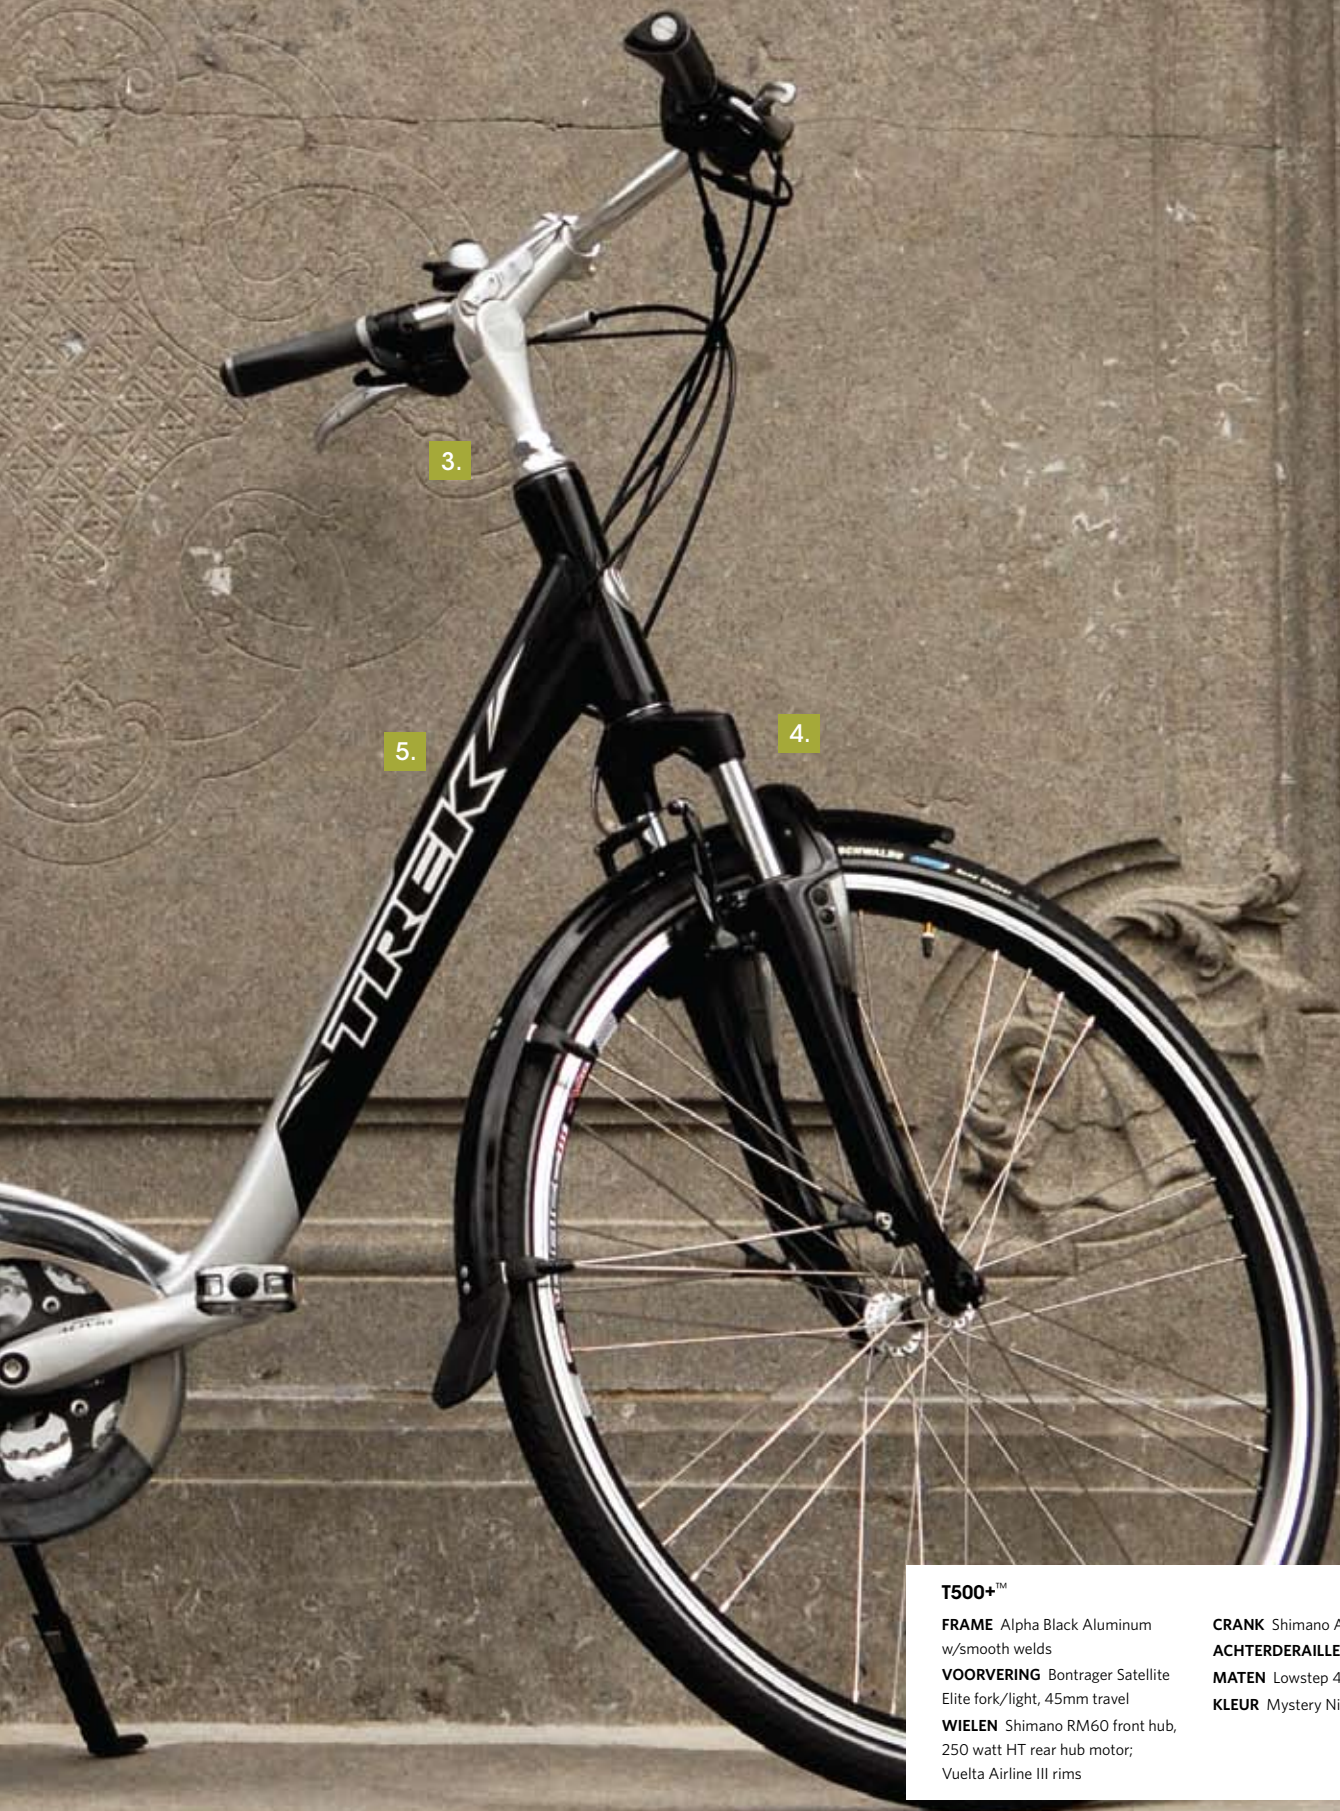

T500+™

FRAME Alpha Black Aluminum
w/smooth welds

VOORVERING Bontrager Satellite
Elite fork/light, 45mm travel

WIELEN Shimano RM60 front hub,
250 watt HT rear hub motor;
Vuelta Airline III rims

CRANK Shimano Alivio 48/38/28

ACHTERDERAILLEUR Shimano Deore

MATEN Lowstep 45, 50, 55cm

KLEUR Mystery Night/Smooth Silver