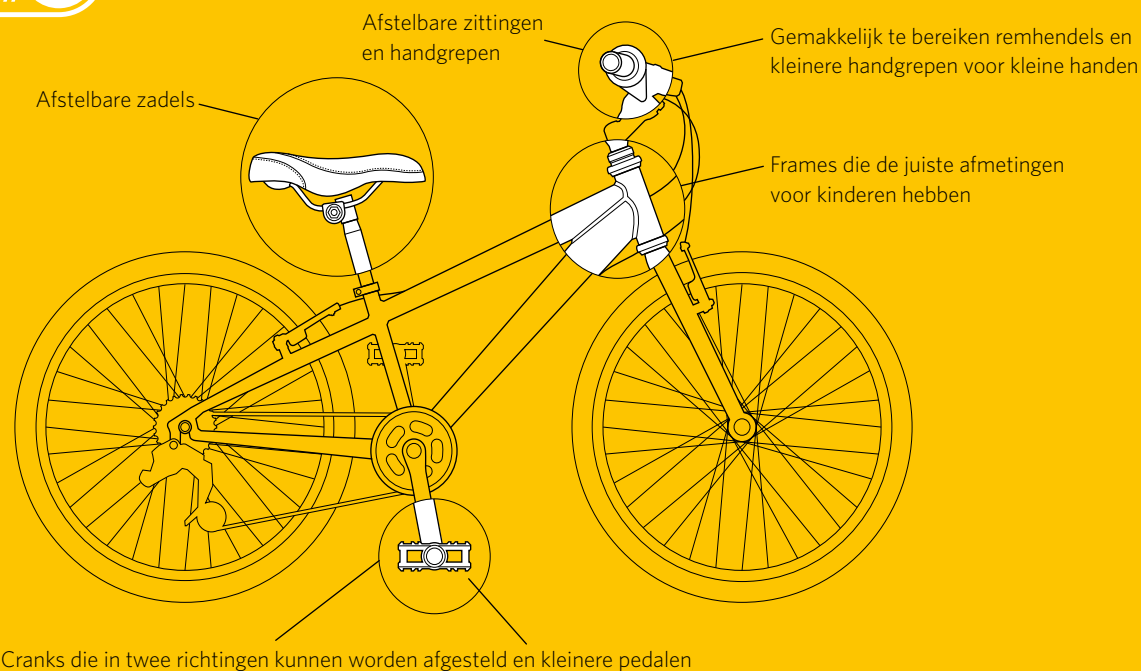

www.trekbikes.com/

Kids

Actieve kinderen zijn gelukkige kinderen.

Fietsen in dit gedeelte

MT 220™	Jet 20™	Jet 16™	Trikester™
MT 60™	Mystic 20™	Mystic 16™	Mt. Train™

Hé papa en mamma, weten jullie dat kinderen die naar school fietsen actiever, energiever en meer betrokken zijn? Het concept voor een veilige route naar school (SRTS; Safe Routes to School) is ontstaan in de jaren '70 van de vorige eeuw in Odense in Denemarken. Het heeft een paar jaar geduurd, maar het concept is nu internationaal verspreid en overal in Europa, Australië, Nieuw-Zeeland, Canada en de Verenigde Staten zijn programma's ontwikkeld. Het SRTS concept heeft wereldwijd daadwerkelijk impact en steeds meer kinderen kunnen doen wat hun ouders en grootouders deden: op de fiets naar school gaan.

De kinderfietsen van Trek zijn ontworpen om naar school en nog verder te fietsen, met Dialed Fit Specific ontwerpen die meegroeien met de jongens en meisjes die op deze fietsen rijden.

Kinderfietsen van Trek bieden zorgeloos plezier en zijn met zorg gebouwd voor een duurzame investering.