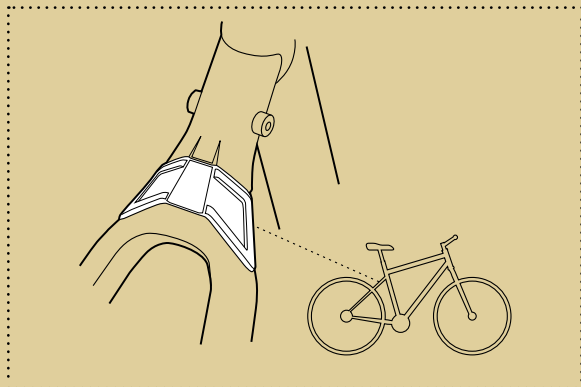

Het zadel is opgehangen op een rubberen elastomeerkoppeling zodat het lichtjes heen en weer kan bewegen. Het zadel volgt de natuurlijke pedaalslag van de rijder, waardoor deze minder moe wordt en kan genieten van een comfortabelere rit. Alleen beschikbaar op de 7.5-7.9 FX.